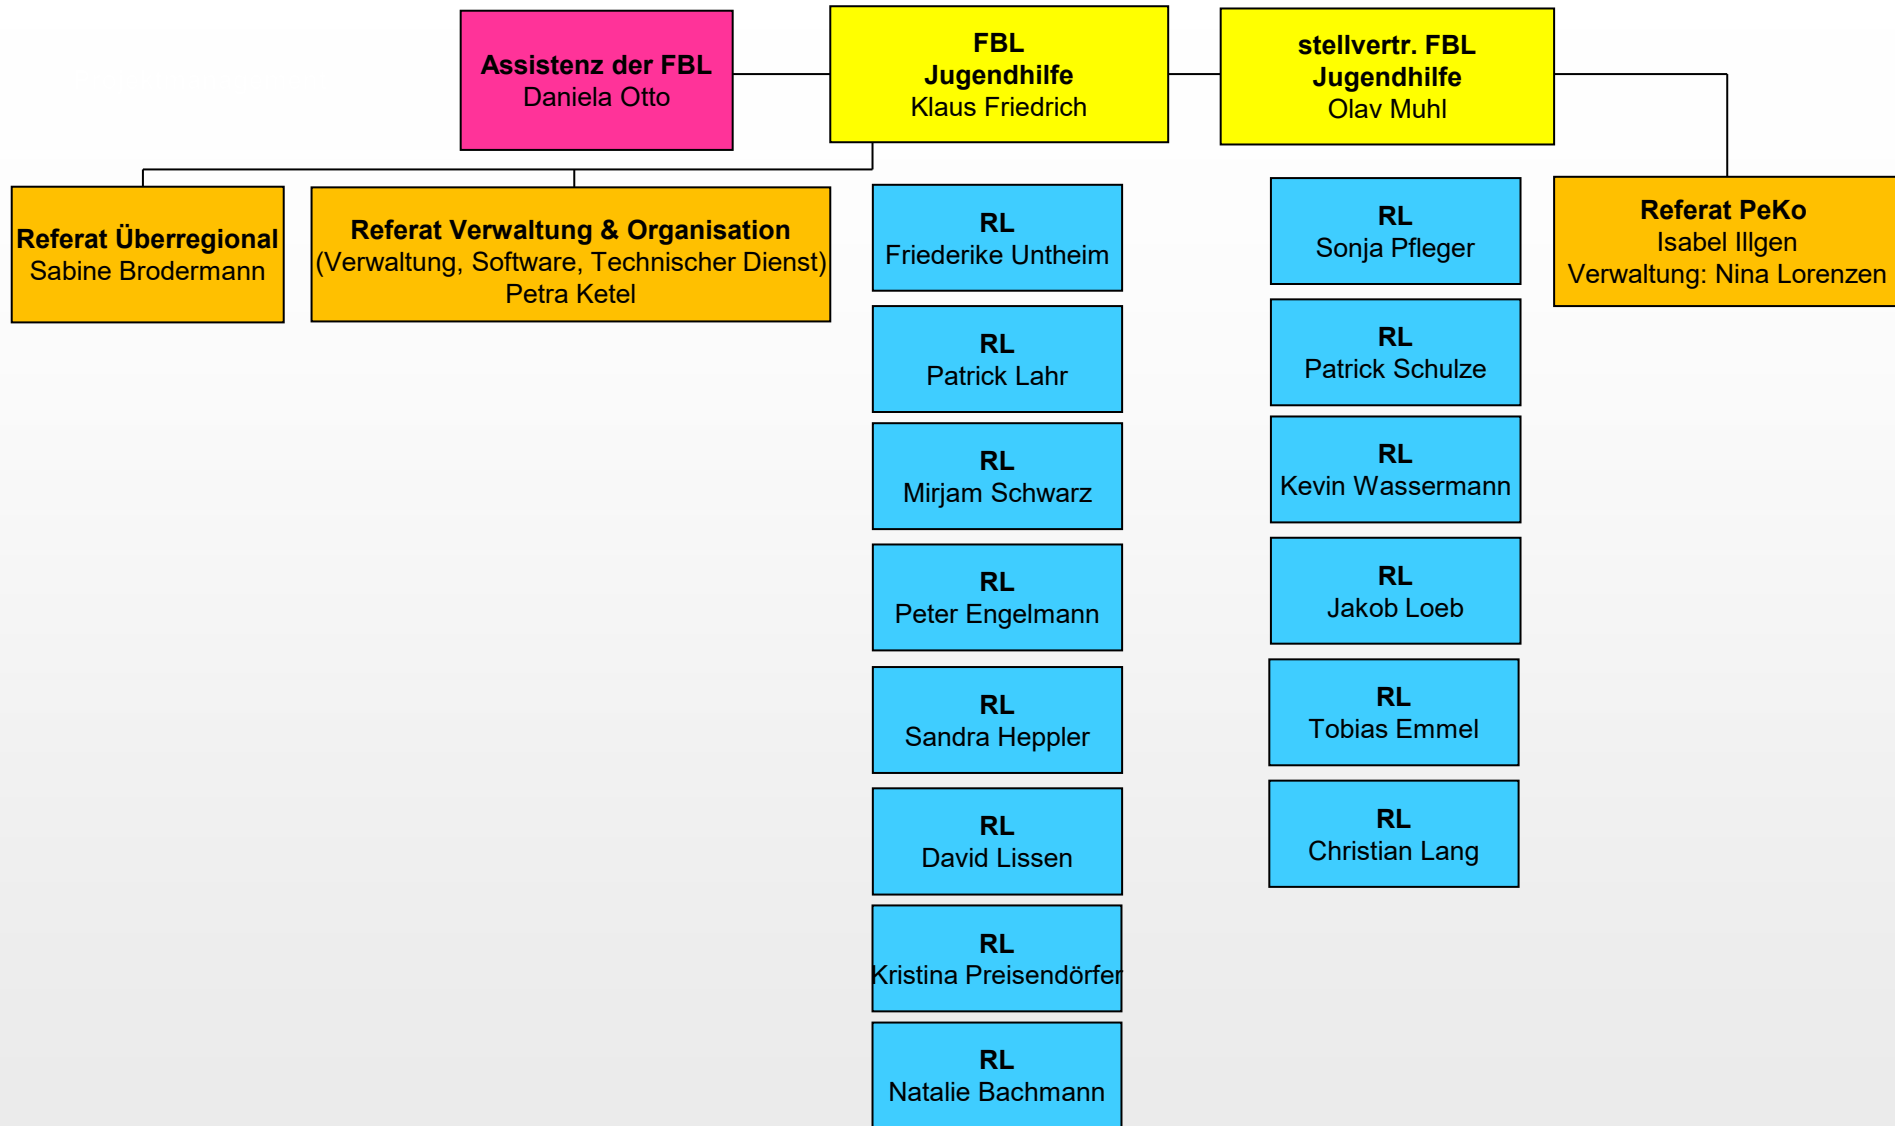

Stand 01.10.2023

Organigramm EVM Jugendhilfe

Wir sind da, wo Menschen uns brauchen **EVM**

**Referat
Überregional**
Sabine Brodermann

ISPE
Mark Gabel

**Auslandsprojekt
Fachberatung**
Mark Gabel

**Auslandsprojekt
Fachberatung**
Sabine Brodermann

**Erziehungsstellen
Fachberatung**
Sabine Brodermann

**Erziehungsstellen
Fachberatung**
Steffi Ruf

**Erziehungsstellen
Fachberatung**
Tanja Heller

**Erziehungsstellen
Fachberatung**
Kim Hahn

Erziehungsstelle
G. Galster

Erziehungsstelle
Emmel

Erziehungsstelle
Gödel

Erziehungsstelle
von Knoop

Erziehungsstelle
Baumann

Erziehungsstelle
Heatley

Erziehungsstelle
Lawall

Erziehungsstelle
Gabelia-Gille

Erziehungsstelle
Passmann