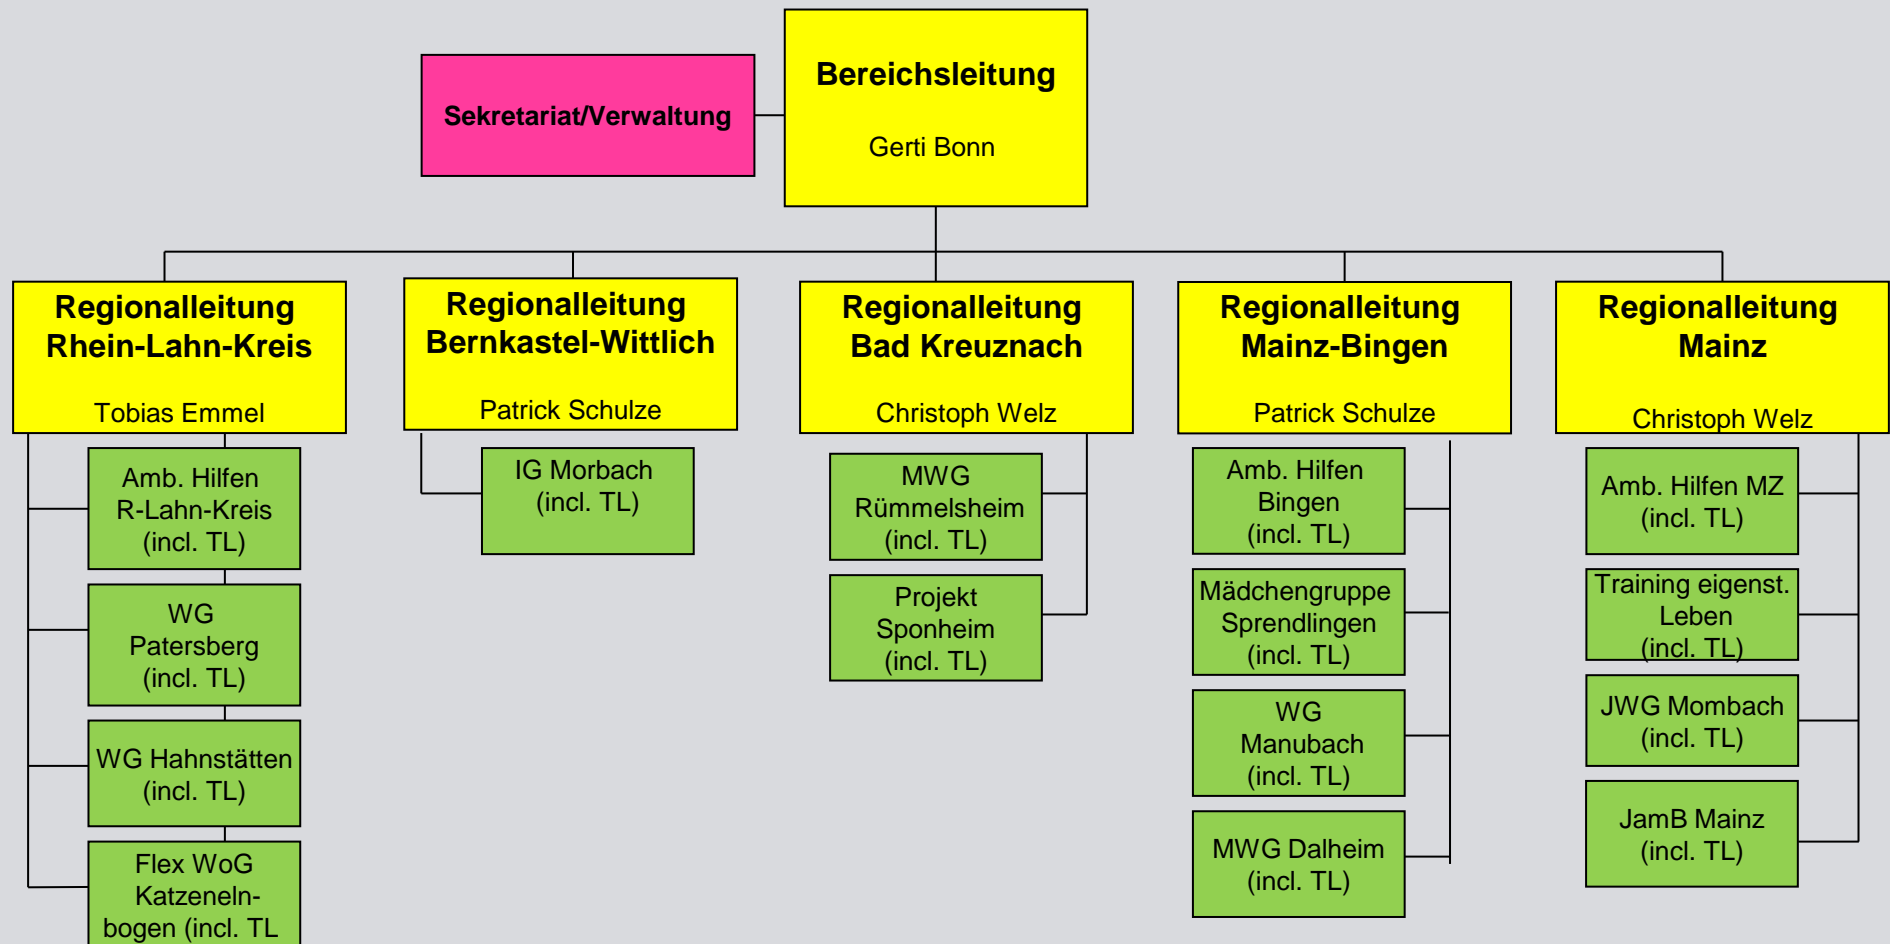

EVIM Jugendhilfe 2019

Trägerstruktur:

Wir sind da, wo Menschen uns brauchen

EVIM Jugendhilfe 2019

EVIM Jugendhilfe Rheinland-Pfalz

Wir sind da, wo Menschen uns brauchen

EVIM Jugendhilfe 2019

EVIM Jugendhilfe Überregional

Wir sind da, wo Menschen uns brauchen

EVIM Jugendhilfe 2019

EVIM Jugendhilfe Wiesbaden

Wir sind da, wo Menschen uns brauchen

EVIM Jugendhilfe 2019

EVIM Jugendhilfe Hessen Süd

Wir sind da, wo Menschen uns brauchen