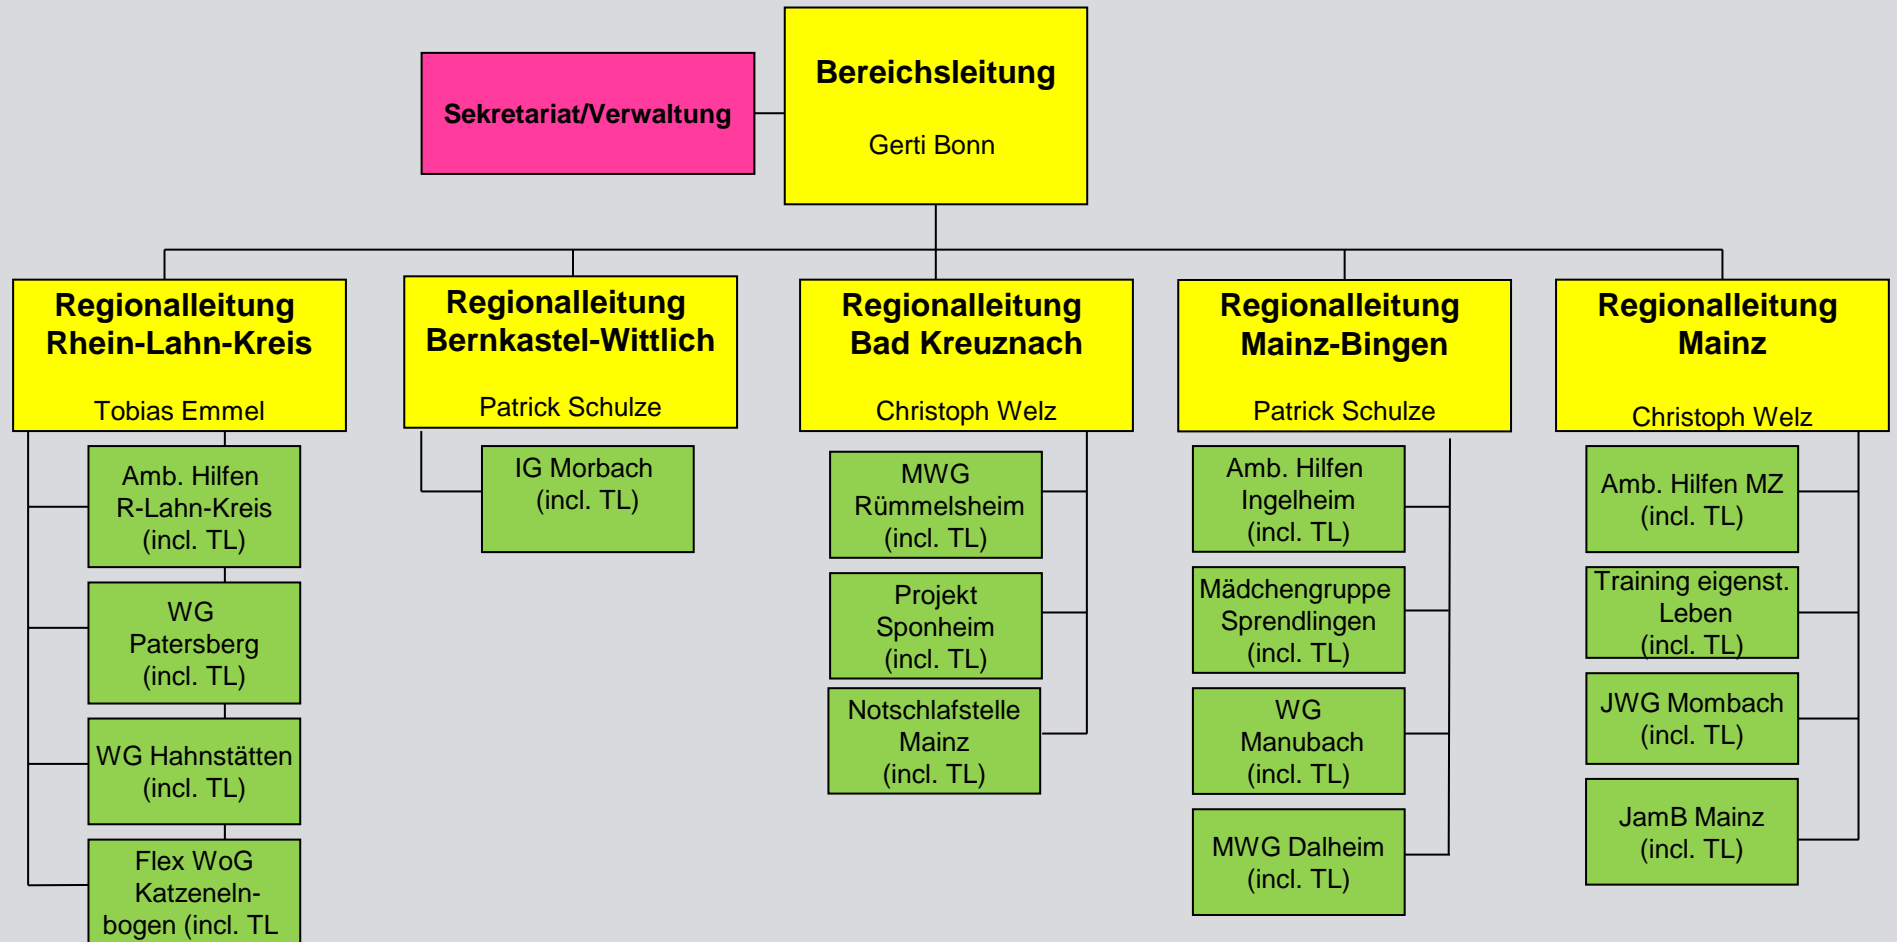

EVIM Jugendhilfe 2019

Trägerstruktur:

Wir sind da, wo Menschen uns brauchen

EVIM Jugendhilfe 2019

EVIM Jugendhilfe Rheinland-Pfalz

Wir sind da, wo Menschen uns brauchen

EVIM Jugendhilfe 2019

EVIM Jugendhilfe Überregional

Wir sind da, wo Menschen uns brauchen

EVIM Jugendhilfe 2019

EVIM Jugendhilfe Wiesbaden

Wir sind da, wo Menschen uns brauchen

EVIM Jugendhilfe 2019

EVIM Jugendhilfe Hessen Süd

Wir sind da, wo Menschen uns brauchen