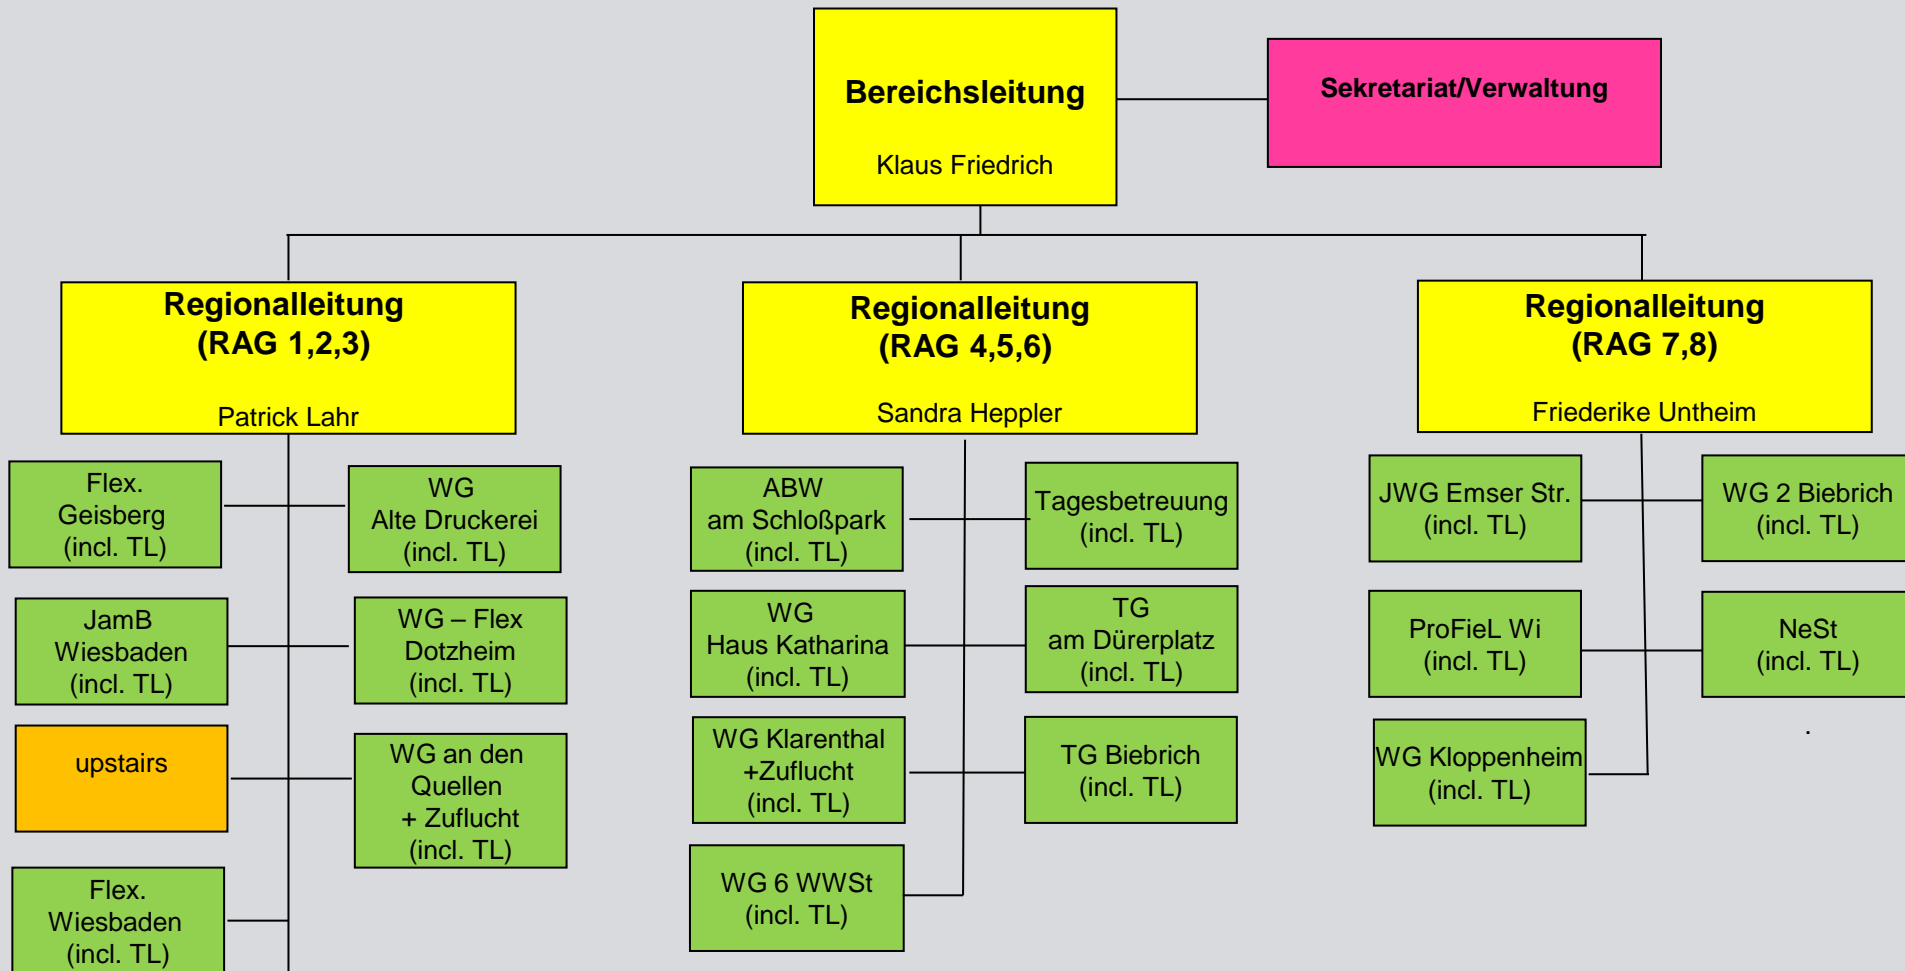

EVIM Jugendhilfe 2019

Trägerstruktur:

Wir sind da, wo Menschen uns brauchen

EVIM Jugendhilfe 2019

EVIM Jugendhilfe Rheinland-Pfalz

Wir sind da, wo Menschen uns brauchen

EVIM Jugendhilfe 2019

EVIM Jugendhilfe Überregional

Wir sind da, wo Menschen uns brauchen

EVIM Jugendhilfe 2019

EVIM Jugendhilfe Wiesbaden

Wir sind da, wo Menschen uns brauchen

EVIM Jugendhilfe 2019

EVIM Jugendhilfe Hessen Süd

Wir sind da, wo Menschen uns brauchen